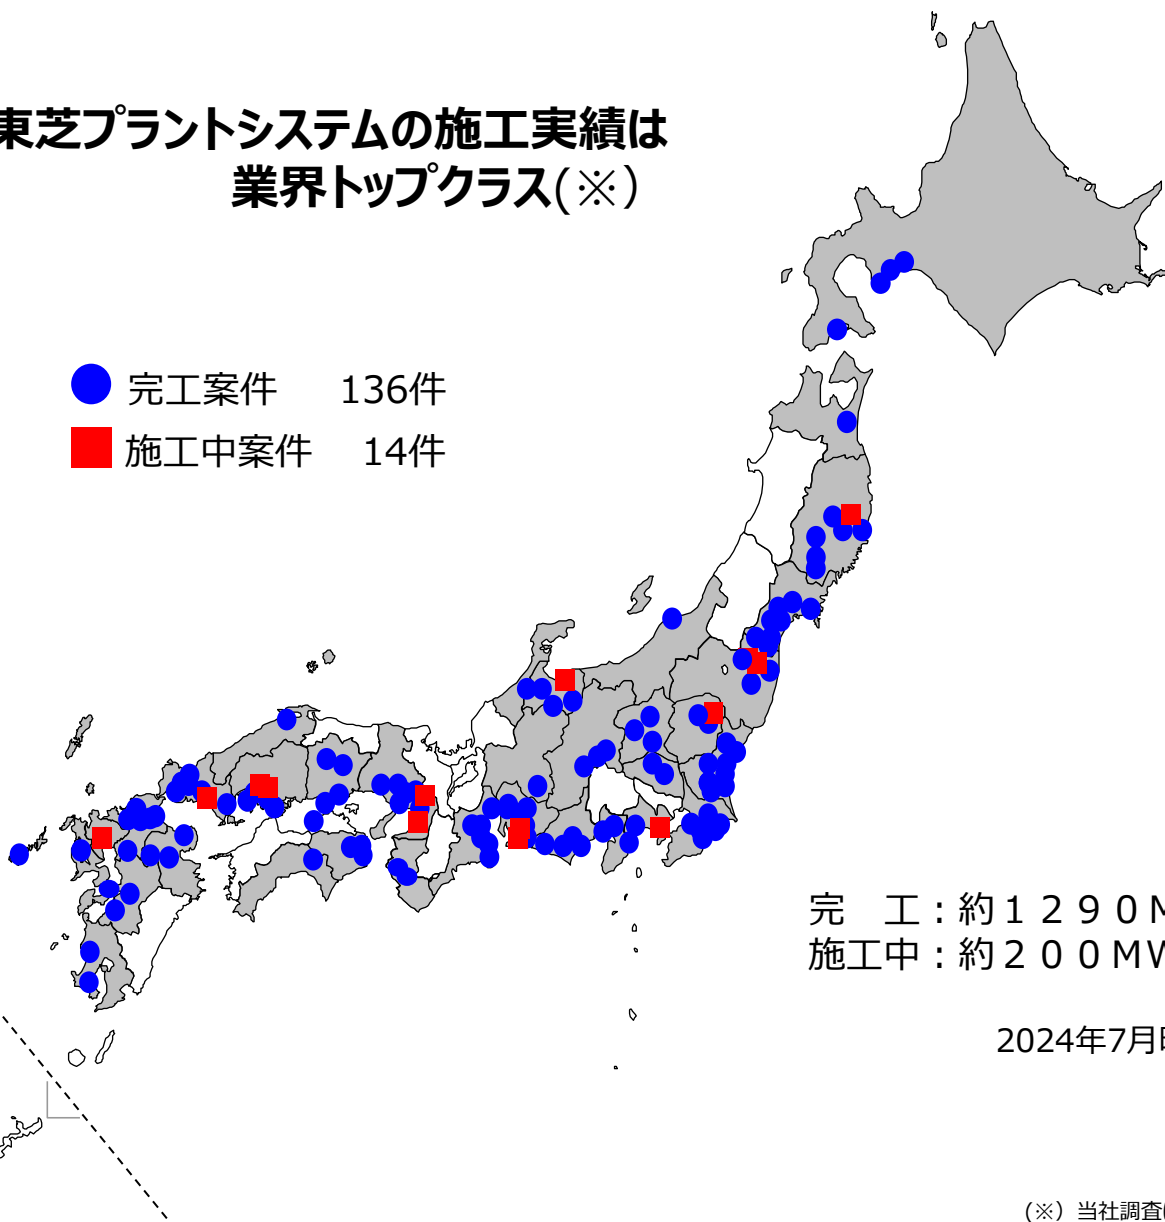

## 太陽光発電所 施工実績

国内実績 1.3GW以上

東芝プラントシステムの施工実績は  
業界トップクラス(※)

- 完工案件 136件
- 施工中案件 14件

完工：約1290MW  
施工中：約200MW

2024年7月時点

(※) 当社調査によるもの

# 太陽光発電所 建設実績一覧

2024年7月時点

### FIT/FIP案件

東北	福島県福島市	60.0
	福島県白河市	25.3
関東	栃木県那須塩原市	27.2
中部	富山県富山市	12.4