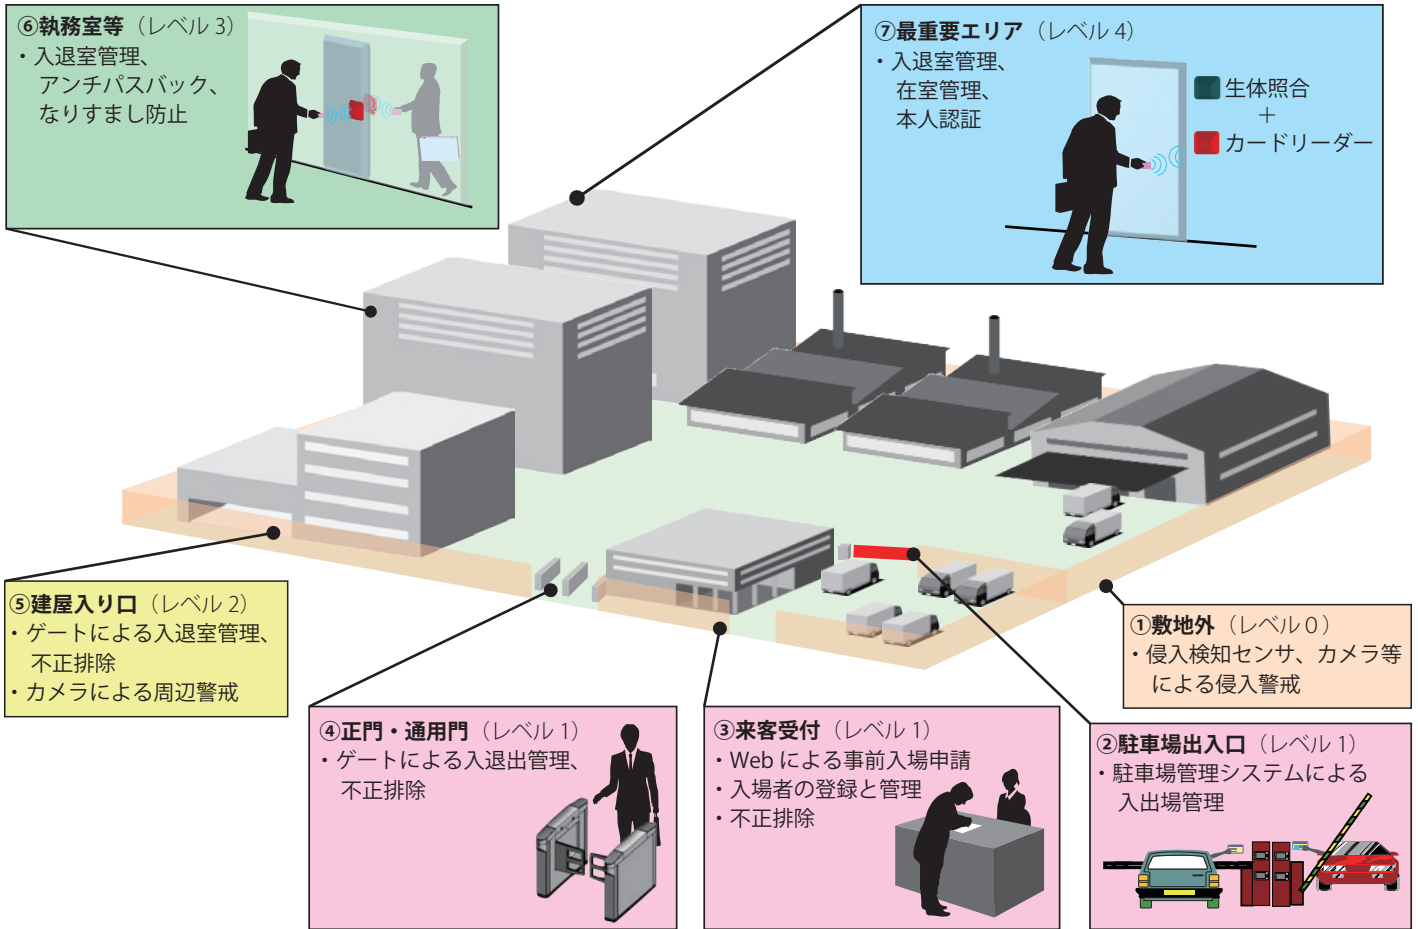

## 事業所向け総合セキュリティシステム

事業所の中で求められる各エリアのセキュリティの重要度別に、お客様の運用に最適なセキュリティレベル設定をエンジニアリングします。

IC カード、RFID タグ、映像、赤外線、生体照合等、あらゆる手段（組合せ）で、総合的なセキュリティソリューションをご提供します。

### セキュリティエリア

### セキュリティレベル

事業所内の各区域	低	アクセスキー	目的	対象設備・システム
レベル0 敷地外	0		侵入検知	侵入検知センサ、映像セキュリティシステム
レベル1 管理区域	1		入門チェック	駐車場管理システム、受付システム 入退室管理システム、映像セキュリティシステム
レベル2 制限区域	2	生体照合による管理	不正排除	入退室管理システム、映像セキュリティシステム
レベル3 高制限区域	3	IDカードシステムによる管理	共連れ防止	入退室管理システム、映像セキュリティシステム アンチパスバックシステム
レベル4 高警戒区域	4		共連れ防止 なりすまし防止	入退室管理システム、映像セキュリティシステム アンチパスバックシステム、生体照合システム、カプセルドア